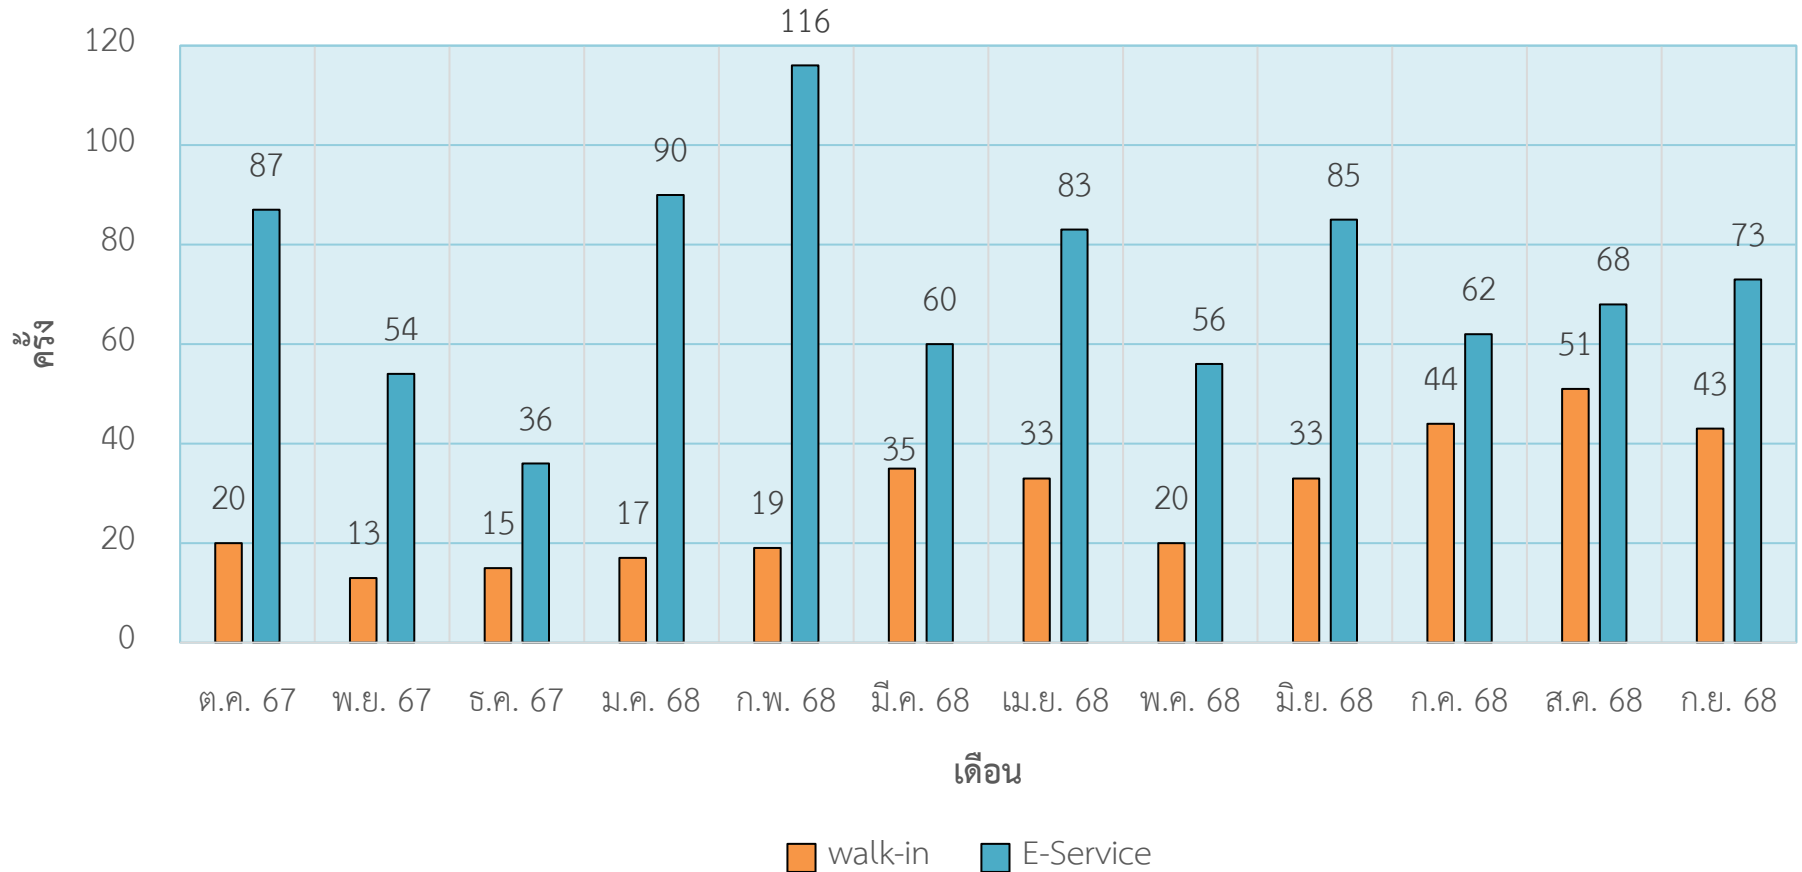

ข้อมูลสถิติการให้บริการ ศูนย์วิเคราะห์คุณภาพผลิตภัณฑ์ ปี พ.ศ. 2568