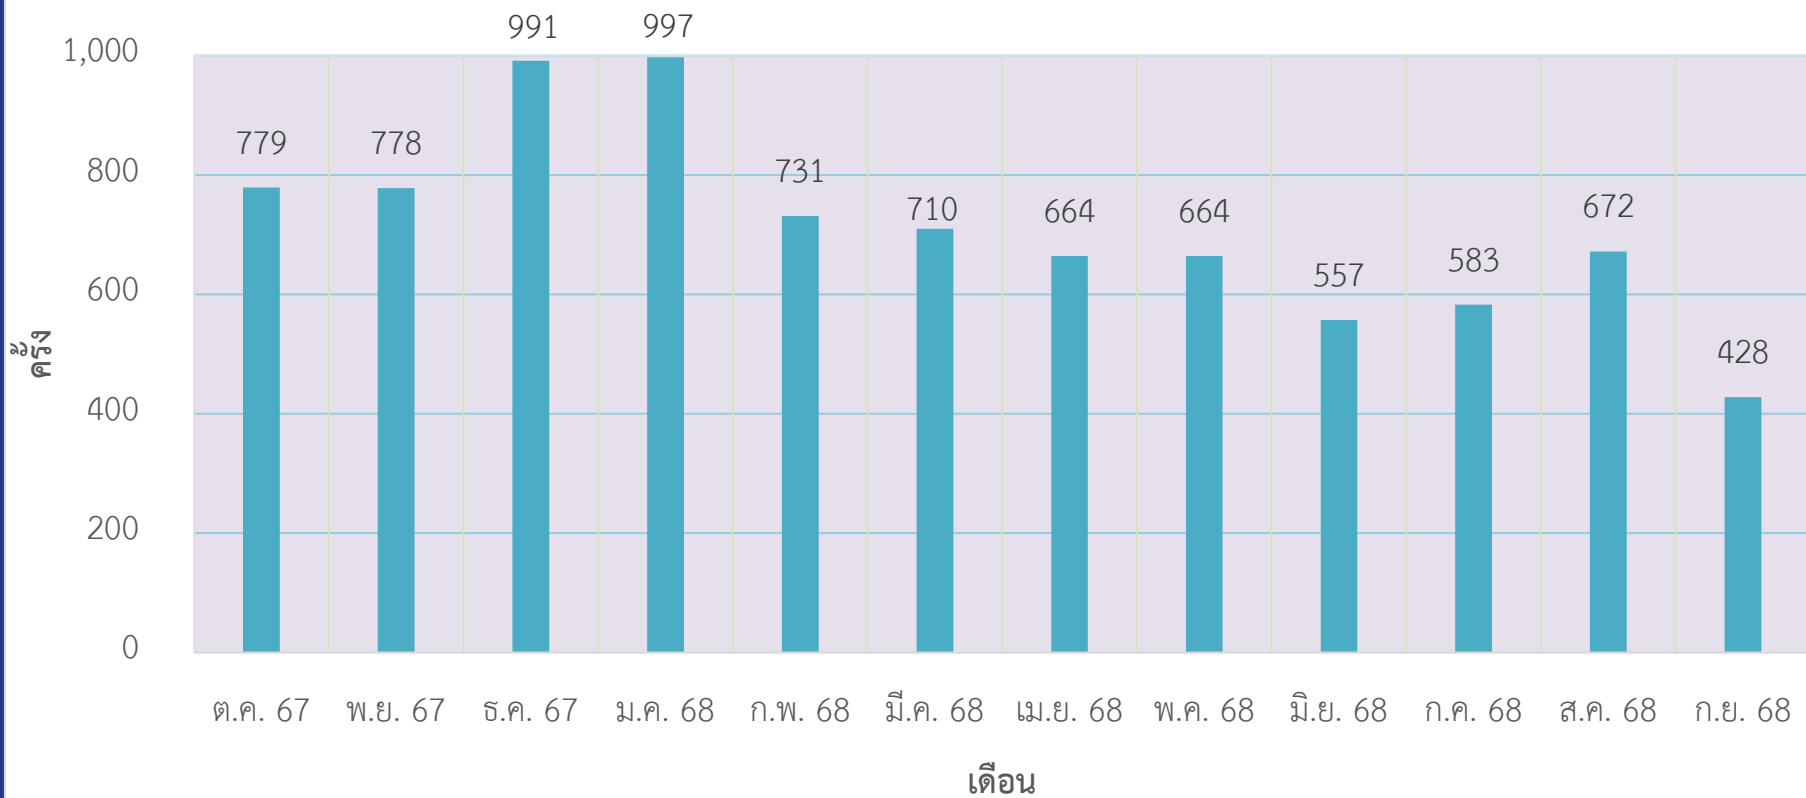

■ walk-in หมายเหตุ สถานปฏิบัติการเกษตรกรรมชุมชน ไม่มีบริการลูกค้า E-Service

ข้อมูลสถิติการให้บริการ ศูนย์ทดสอบเครื่องสำอางฯ ปี พ.ศ. 2568